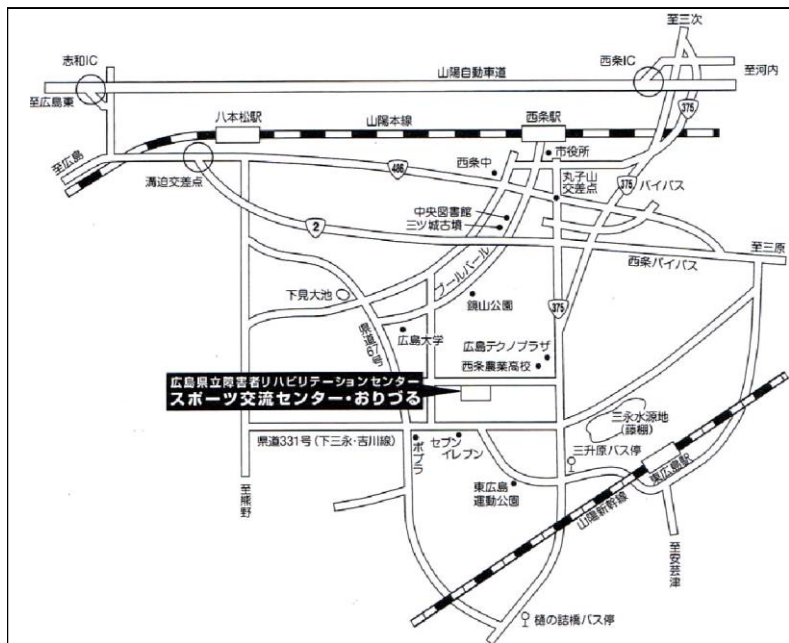

第27回広島県障害者卓球大会 (知的障害者・精神障害者の部) 《交通案内》

○周辺案内（灰色部分が駐車場になります）

※必ず指定された駐車場所に駐車してください。

○交通案内

《送迎バス時刻表》

リハビリセンター発	JR西条駅発
8 : 33	9 : 04
9 : 27	9 : 57
10 : 27	10 : 50
★ 11 : 19	★ 11 : 44
13 : 10	13 : 40
15 : 10	15 : 35
16 : 10	16 : 40

★…土・日・祝日運休

《送迎バス》 … JR西条駅－広島県立障害者リハビリテーションセンター間をスロープ付き送迎バス(無料)を運行しています。(JR西条駅前6番バス停) 障害のある人が優先となりますのでご協力ください。

《JRバス》 … JR西条駅から「黒瀬町市飯田・呉市」行き、西条農業高等学校前停留所で下車。(停留所から約1kmです。)

《自動車》 … 山陽自動車道西条ICから国道375号線を呉方面に車で約10分、「西条農業高等学校前バス停」交差点を右折して約1kmです。