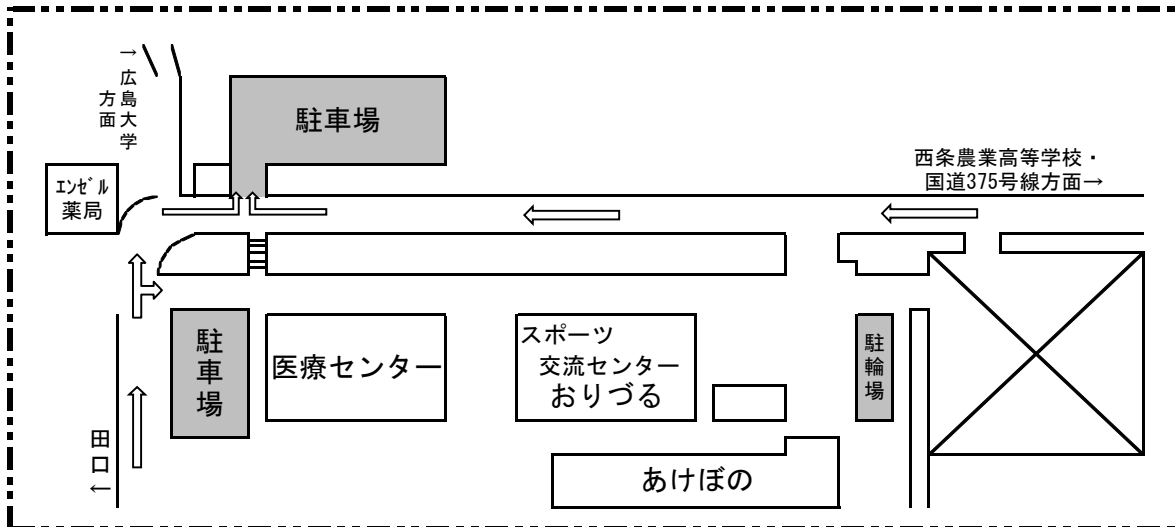

第27回広島県障害者卓球大会 (知的障害者・精神障害者の部) 《交通案内》

○周辺案内（灰色部分が駐車場になります）

※必ず指定された駐車場所に駐車してください。

○交通案内

《送迎バス時刻表》

リハビリセンター発	JR西条駅発
8 : 33	9 : 04
9 : 27	9 : 57
10 : 27	10 : 50
★ 11 : 19	★ 11 : 44
13 : 10	13 : 40
15 : 10	15 : 35
16 : 10	16 : 40

★…土・日・祝日運休

《送迎バス》 … JR西条駅－広島県立障害者リハビリテーションセンター間をスロープ付き送迎バス(無料)を運行しています。(JR西条駅前6番バス停) 障害のある人が優先となりますのでご協力ください。

《JRバス》 … JR西条駅から「黒瀬町市飯田・呉市」行き、西条農業高等学校前停留所で下車。(停留所から約1kmです。)

《自動車》 … 山陽自動車道西条ICから国道375号線を呉方面に車で約10分、「西条農業高等学校前バス停」交差点を右折して約1kmです。