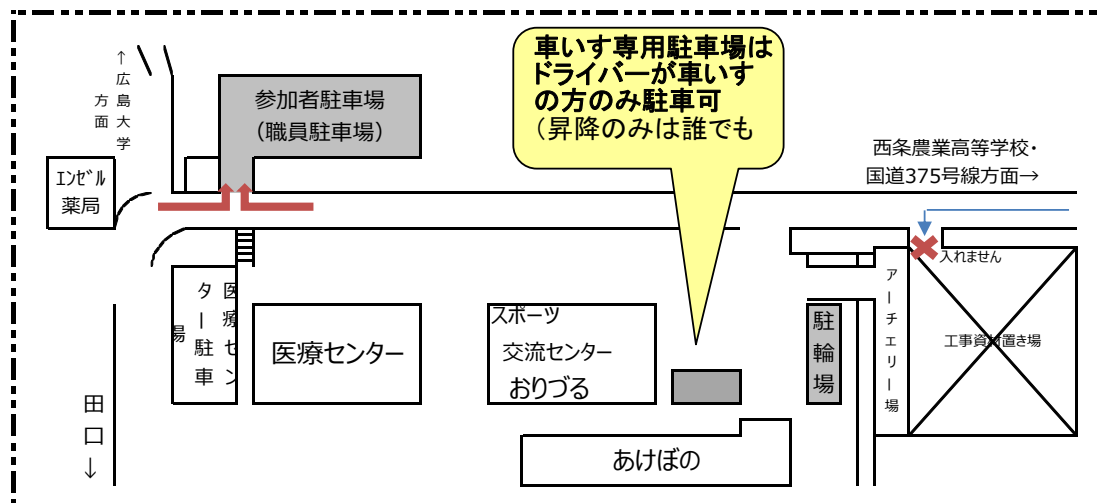

第3回広島県障害者ポッチャ競技大会 《交通案内》

○周辺案内（灰色部分が駐車場になります）

※必ず指定された駐車場所に駐車してください。

※多目的グラウンドは工事の資材置き場となっているため使用できません。

○交通案内

《送迎バス時刻表》

リセナー発	JR西条駅発
8:33	9:04
9:27	9:57
10:27	10:50
★ 11:19	★ 11:44
13:10	13:40
15:10	15:35
16:10	16:40

★…土・日・祝日運休

※2022/7/1より時刻表が変更になっています。

JR西条駅－広島県立障害者リハビリテーションセンター間をスロープ付き
《送迎バス》…送迎バス(無料)を運行しています。(JR西条駅前6番バス停)
障害のある人が優先となりますのでご協力ください。

《JRバス》…JR西条駅から「黒瀬町市飯田・呉市」行き、西条農業高等学校前停留所で
下車。(停留所から約1kmです。)

《自動車》…山陽自動車道西条ICから国道375号線を呉方面に車で約10分、「西条農業高
等学校前バス停」交差点を右折して約1kmです。