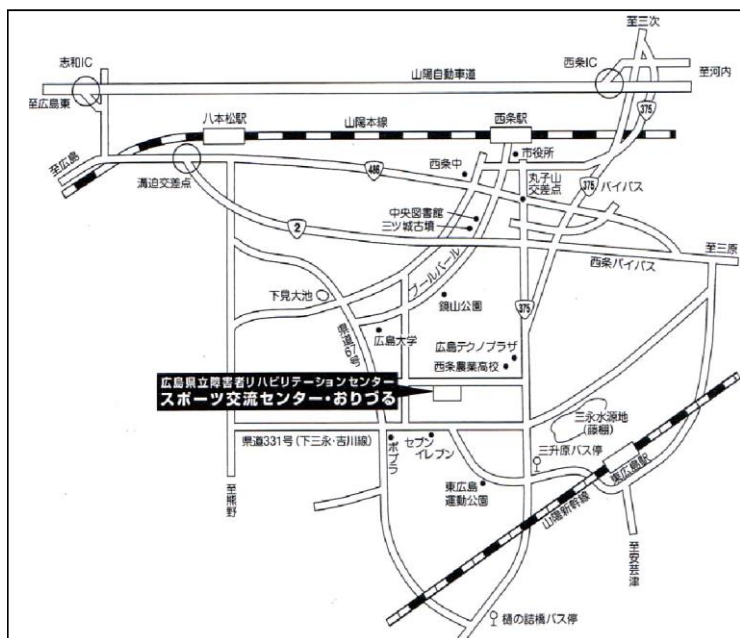

第3回広島県障害者ポッチャ競技大会 《交通案内》

○周辺案内（灰色部分が駐車場になります）

※必ず指定された駐車場所に駐車してください。

※多目的グラウンドは工事の資材置き場となっているため使用できません。

○交通案内

《送迎バス時刻表》

リセナー発	JR西条駅発
8:33	9:04
9:27	9:57
10:27	10:50
★ 11:19	★ 11:44
13:10	13:40
15:10	15:35
16:10	16:40

★…土・日・祝日運休

※2022/7/1より時刻表が変更になっています。

JR西条駅－広島県立障害者リハビリテーションセンター間をスロープ付き
《送迎バス》…送迎バス(無料)を運行しています。(JR西条駅前6番バス停)
障害のある人が優先となりますのでご協力ください。

《JRバス》…JR西条駅から「黒瀬町市飯田・呉市」行き、西条農業高等学校前停留所で
下車。(停留所から約1kmです。)

《自動車》…山陽自動車道西条ICから国道375号線を呉方面に車で約10分、「西条農業高
等学校前バス停」交差点を右折して約1kmです。