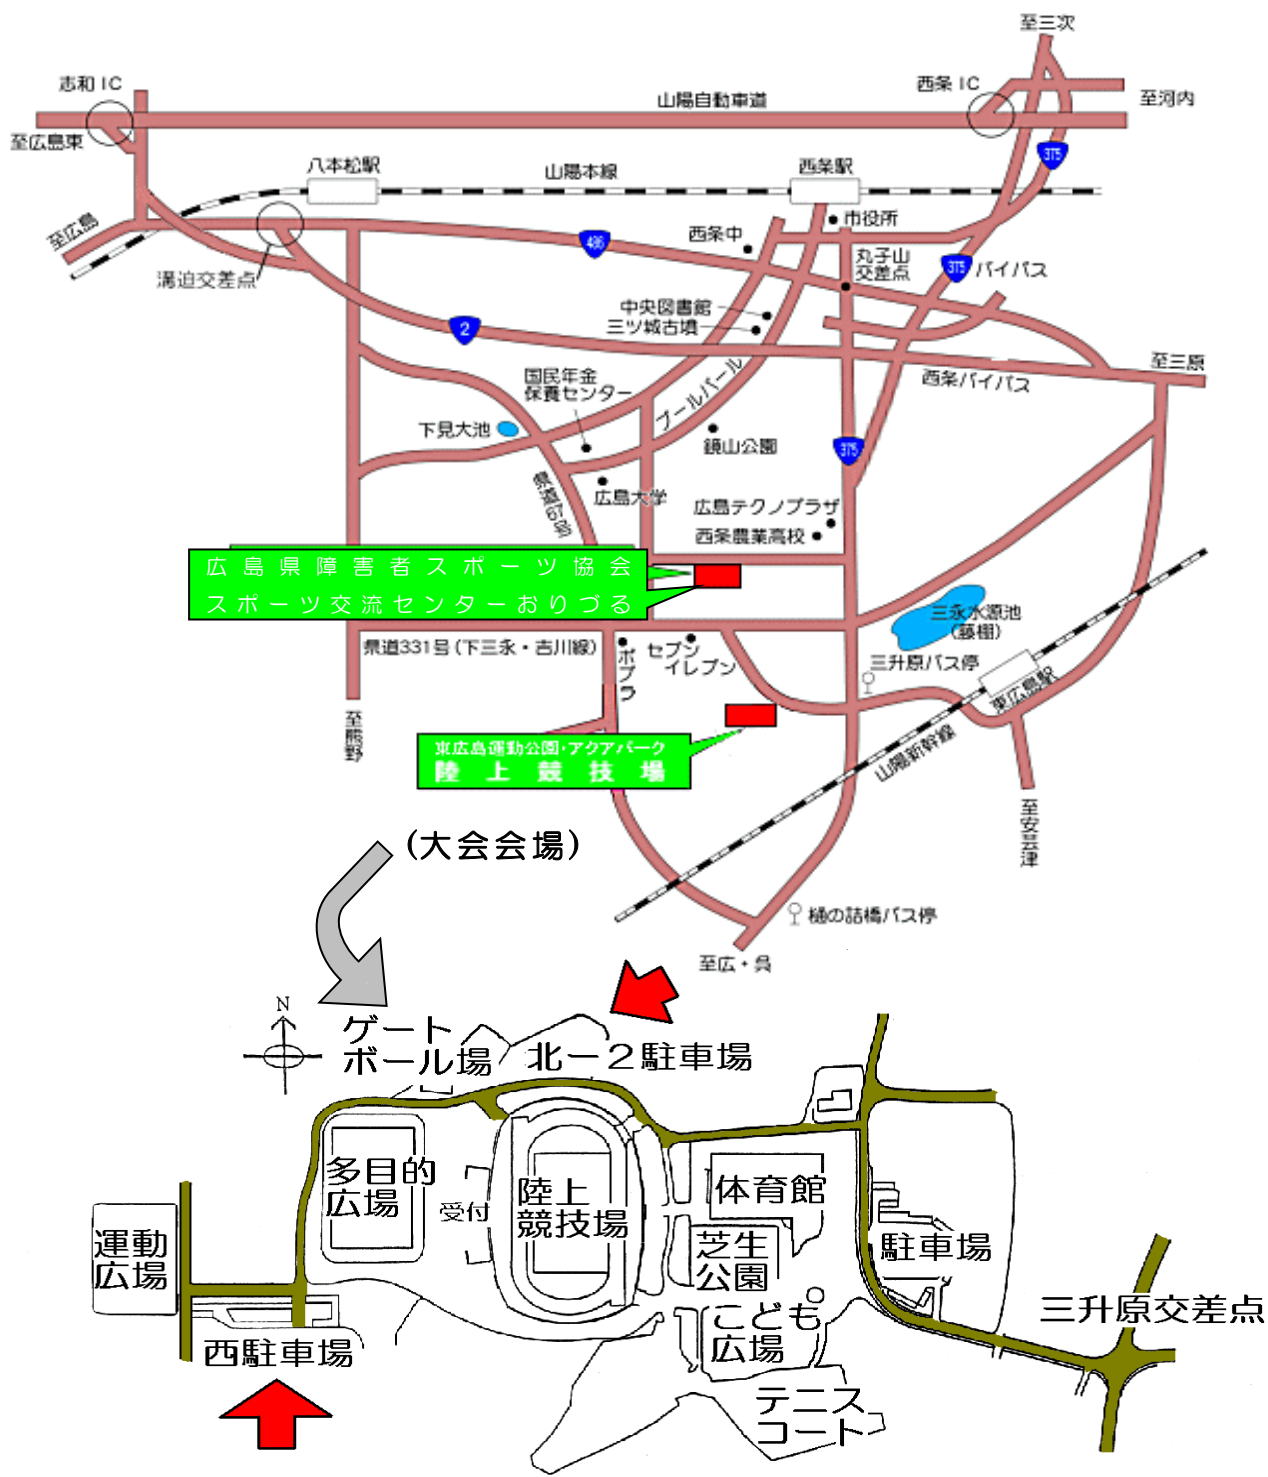

大会会場および周辺地図

※ 西駐車場・北-2駐車場をご利用ください。

◎公共交通機関のご案内

(※ J Rバスについてはダイヤ改正の場合もあるため利用予定の方は3 / 1 5以降に改めてお問い合わせください)

	J R新幹線	J R山陽本線	J Rバス
広島・福山方面からお越しの方	●東広島駅下車 ●大会会場までタクシーで約5分	●西条駅下車 ●大会会場までタクシーで約15分	西条駅⇒三升原 7:48⇒8:05
呉方面からお越しの方	—	—	呉駅⇒広島⇒三升原 7:00⇒7:27⇒8:10

※三升原のバス停から大会会場まで徒歩で約10分かかります。

※呉駅から三升原までのバスは雨天時、時刻が遅れる場合があります。