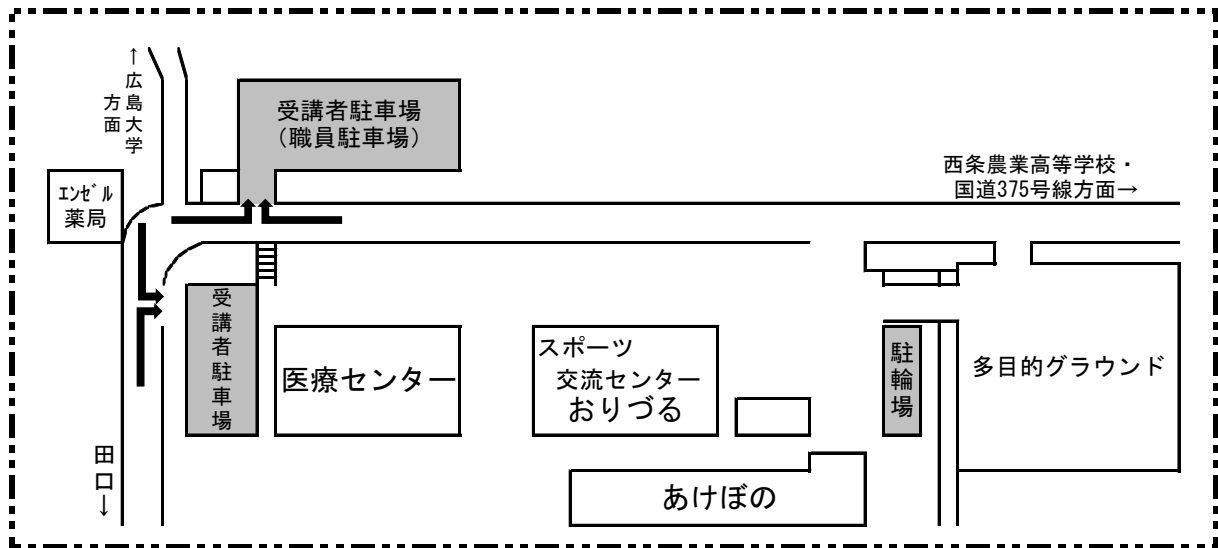

平成29年度 中級障がい者スポーツ指導員養成講習会 《交通案内》

○周辺案内（灰色部分が駐車場になります）

※必ず指定された駐車場所に駐車してください。

○交通案内

《送迎バス時刻表》

リハビリセンター発	JR西条駅発
8:33	9:12
9:35	10:00
10:28	10:50
★ 11:20	★ 11:42
13:00	13:35
15:20	15:50
16:10	16:42

★…土・日・祝日運休

《送迎バス》… JR西条駅－広島県立障害者リハビリテーションセンター間をスロープ付き送迎バス（無料）を運行しています。（JR西条駅前6番バス停）障害のある人が優先となりますのでご協力ください。

《JRバス》… JR西条駅から「黒瀬町市飯田・呉市」行き、西条農業高等学校前停留所で下車。（停留所から約1kmです。）

《自動車》… 山陽自動車道西条ICから国道375号線を呉方面に車で約10分、「西条農業高等学校前バス停」交差点を右折して約1kmです。