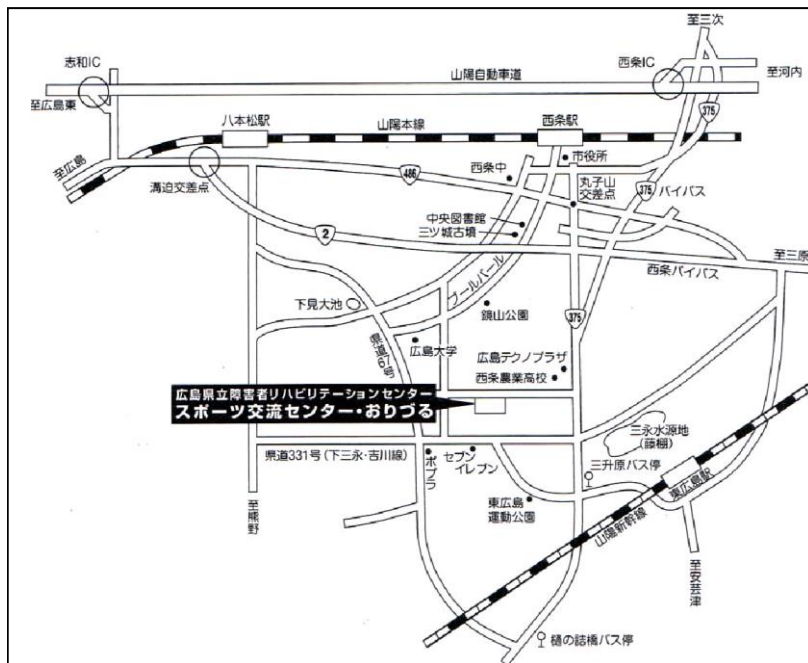

平成29年度 中級障がい者スポーツ指導員養成講習会 《交通案内》

○周辺案内（灰色部分が駐車場になります）

※必ず指定された駐車場所に駐車してください。

○交通案内

《送迎バス時刻表》

リハビリセンター発	JR西条駅発
8:33	9:12
9:35	10:00
10:28	10:50
★ 11:20	★ 11:42
13:00	13:35
15:20	15:50
16:10	16:42

★…土・日・祝日運休

《送迎バス》… JR西条駅－広島県立障害者リハビリテーションセンター間をスロープ付き送迎バス（無料）を運行しています。（JR西条駅前6番バス停）障害のある人が優先となりますのでご協力ください。

《JRバス》… JR西条駅から「黒瀬町市飯田・呉市」行き、西条農業高等学校前停留所で下車。（停留所から約1kmです。）

《自動車》… 山陽自動車道西条ICから国道375号線を呉方面に車で約10分、「西条農業高等学校前バス停」交差点を右折して約1kmです。