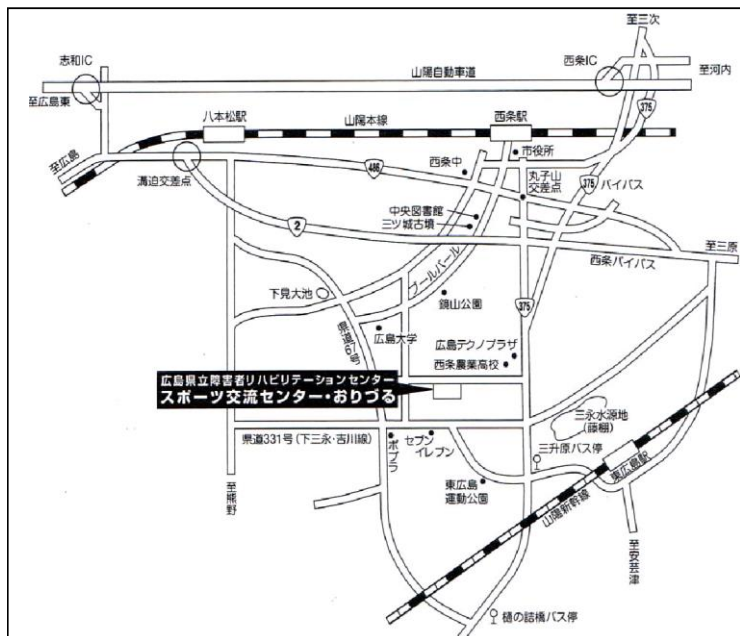

令和6年度初級パラスポーツ指導員養成講習会 《交通案内》

○周辺案内（灰色部分が駐車場になります）

※必ず指定された駐車場所に駐車してください。

○交通案内

《送迎バス時刻表》

リセナー発	JR西条駅発
8:33	9:04
9:27	9:57
10:27	10:50
★ 11:19	★ 11:44
13:10	13:40
15:10	15:35
16:10	16:40

JR西条駅6番バス停から乗車

★…土・日・祝日運休

JR西条駅－広島県立総合リハビリテーションセンター間をスロープ付き
《送迎バス》…送迎バス(無料)を運行しています。(JR西条駅前6番バス停)
障害のある人が優先となりますのでご協力ください。

《JRバス》…JR西条駅から「黒瀬町市飯田・呉市」行き、西条農業高等学校前停留所で
下車。(停留所から約1kmです。)

《自動車》…山陽自動車道西条ICから国道375号線を呉方面に車で約10分、「西条農業高
等学校前バス停」交差点を右折して約1kmです。