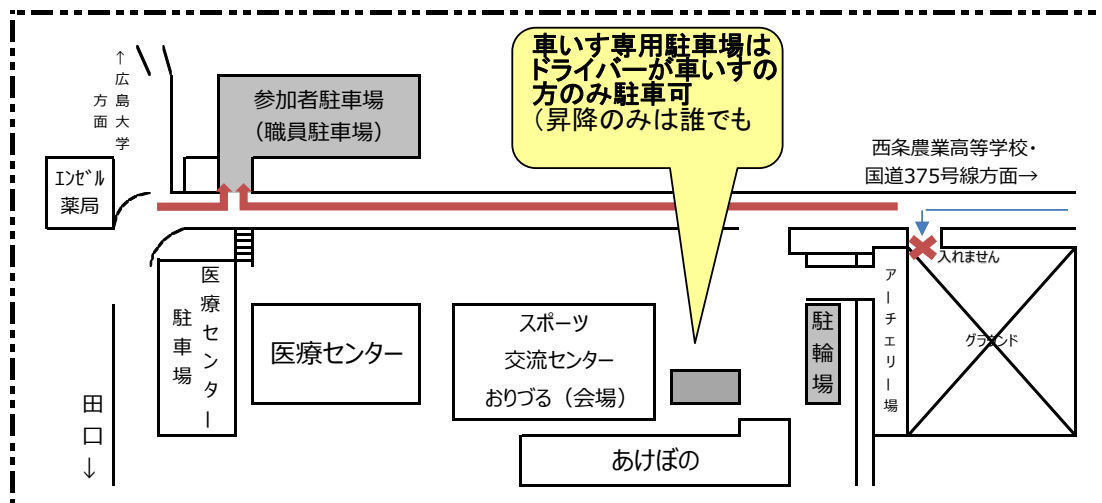

令和6年度初級パラスポーツ指導員養成講習会 《交通案内》

○周辺案内（灰色部分が駐車場になります）

※必ず指定された駐車場所に駐車してください。

○交通案内

《送迎バス時刻表》

リセナー発	JR西条駅発
8:33	9:04
9:27	9:57
10:27	10:50
★ 11:19	★ 11:44
13:10	13:40
15:10	15:35
16:10	16:40

JR西条駅6番バス停から乗車

★…土・日・祝日運休

JR西条駅－広島県立総合リハビリテーションセンター間をスロープ付き
《送迎バス》…送迎バス(無料)を運行しています。(JR西条駅前6番バス停)
障害のある人が優先となりますのでご協力ください。

《JRバス》…JR西条駅から「黒瀬町市飯田・呉市」行き、西条農業高等学校前停留所で
下車。(停留所から約1kmです。)

《自動車》…山陽自動車道西条ICから国道375号線を呉方面に車で約10分、「西条農業高
等学校前バス停」交差点を右折して約1kmです。