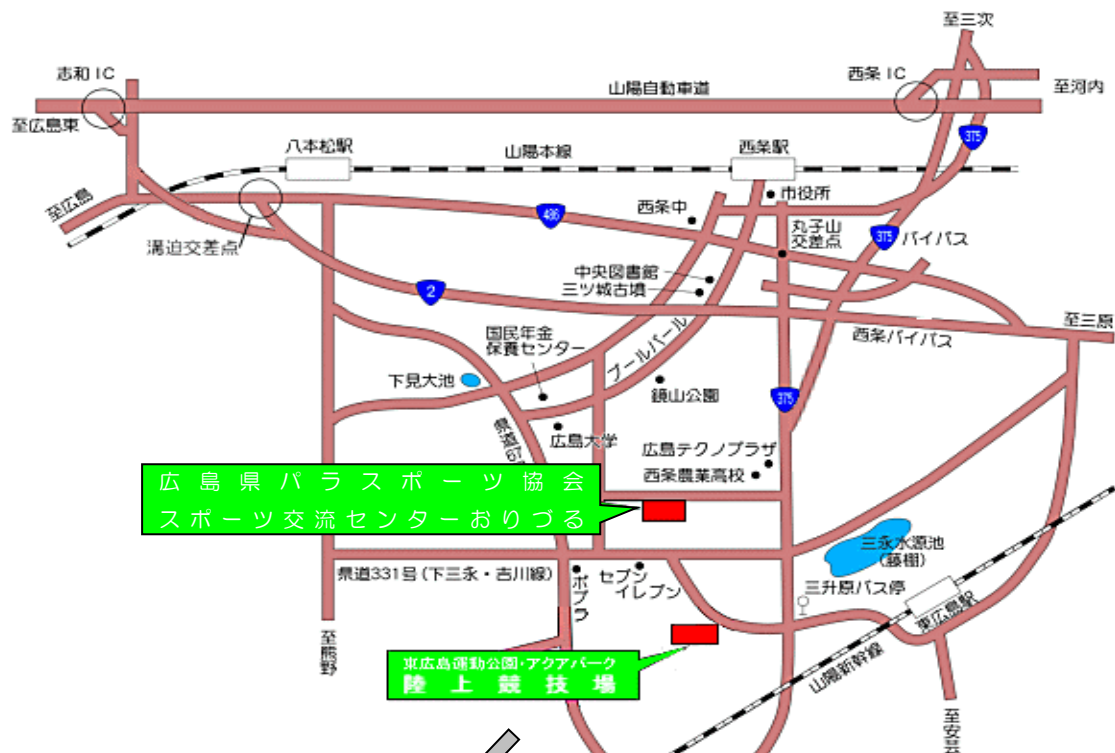

大会会場および周辺地図

西駐車場，北-2・3 駐車場をご利用ください。
※体育館等改修工事のため，周辺の道路では通行規制がある可能性があります。現時点では未定のため，詳しくは東広島運動公園にご確認ください。

◎公共交通機関のご案内

(※ J Rバスについてはダイヤ改正の場合もあるため利用予定の方は 3 / 1 5 以降に改めてお問い合わせください)

	J R新幹線	J R山陽本線	J Rバス
広島・福山方面からお越しの方	●東広島駅下車 ●会場までタクシーで約 5 分	●西条駅下車 ●会場までタクシーで約 1 5 分	西条駅⇒三升原 7:48⇒8:05
呉方面からお越しの方	—	—	呉駅⇒広島⇒三升原 7:00⇒7:27⇒8:11

※三升原のバス停から大会会場まで徒歩で約 1 0 分かかります。
 ※呉駅から三升原までのバスは雨天時，時刻が遅れる場合があります。