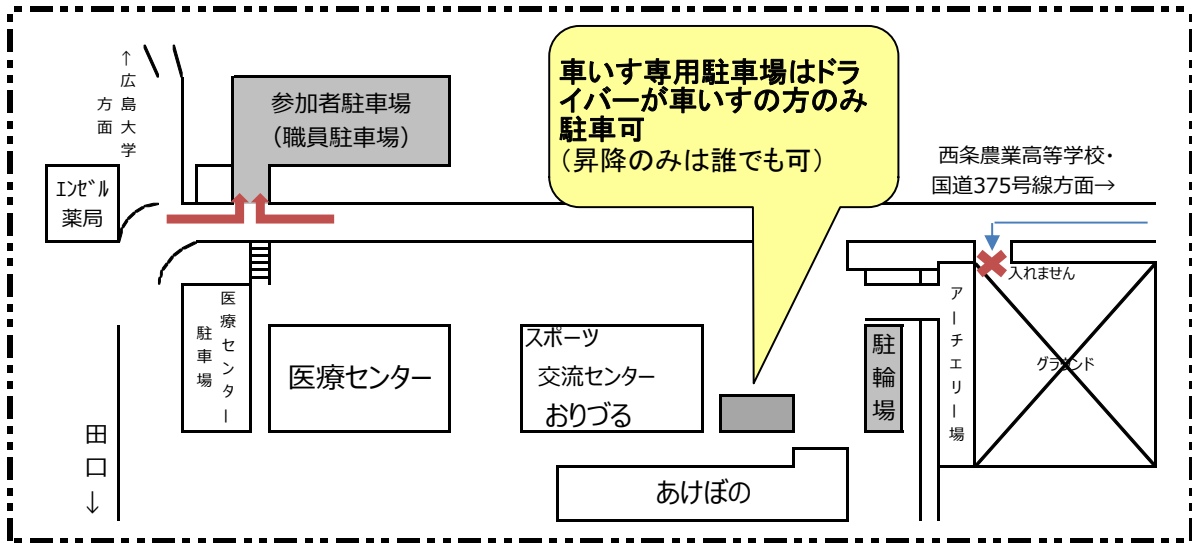

令和8年度中級パラスポーツ指導員養成講習会 《交通案内》

○周辺案内（灰色部分が駐車場になります）

※必ず指定された駐車場所に駐車してください。
※多目的グラウンドは使用できません。

○交通案内

- 《 JR 西条駅 - 広島県立総合リハビリテーションセンター間をスロープ付き送迎バス 》... 送迎バス(無料)を運行しています。(JR西条駅前6番バス停) 障害のある人が優先となりますのでご協力ください。
- 《 JR バス 》... JR西条駅から「黒瀬町市飯田・呉市」行き、西条農業高等学校前停留所で下車。(停留所から約1kmです。)
- 《 自動車 》... 山陽自動車道西条ICから国道375号線を呉方面に車で約10分、「西条農業高等学校前バス停」交差点を右折して約1kmです。