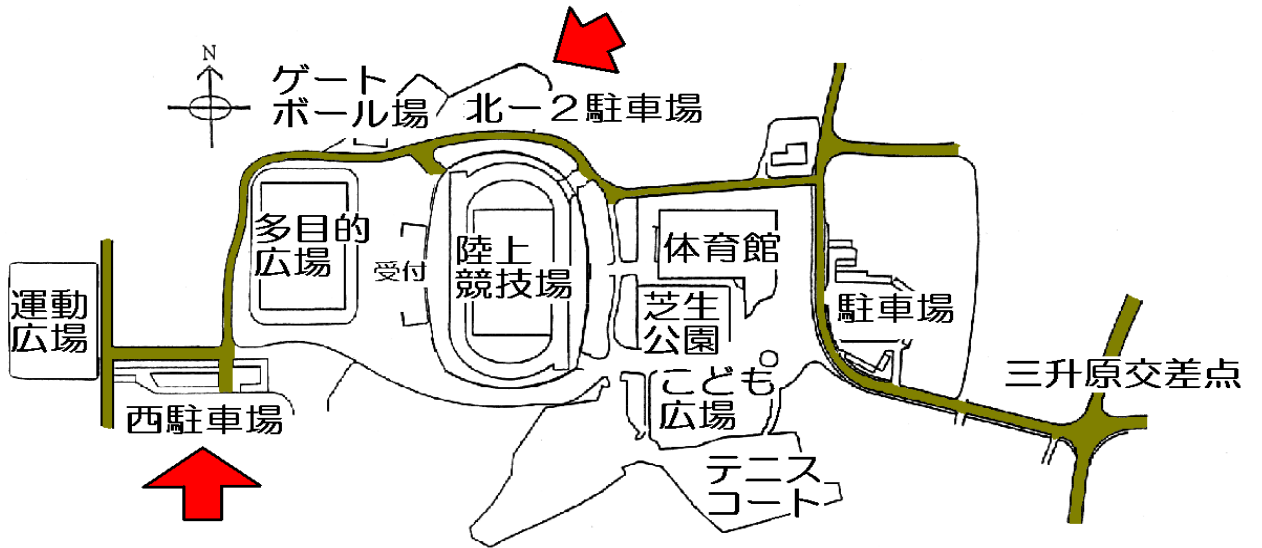

# 大会会場および周辺地図

※ 西駐車場・北-2駐車場をご利用ください。

◎公共交通機関のご案内 (※ダイヤの詳細についてはJRバスにお問い合わせください)

	JR新幹線	JR山陽本線	JRバス
広島・福山方面からお越しの方	●東広島駅下車 ●大会会場までタクシーで約5分	●西条駅下車 ●大会会場までタクシーで約15分	西条駅⇒三升原 7:48⇒8:05 7:55⇒8:12
呉方面からお越しの方	—	—	呉駅⇒広島⇒三升原 7:00⇒7:27⇒8:10

※三升原のバス停から大会会場まで徒歩で約10分かかります。

※呉駅から三升原までのバスは雨天時、時刻が遅れる場合があります。