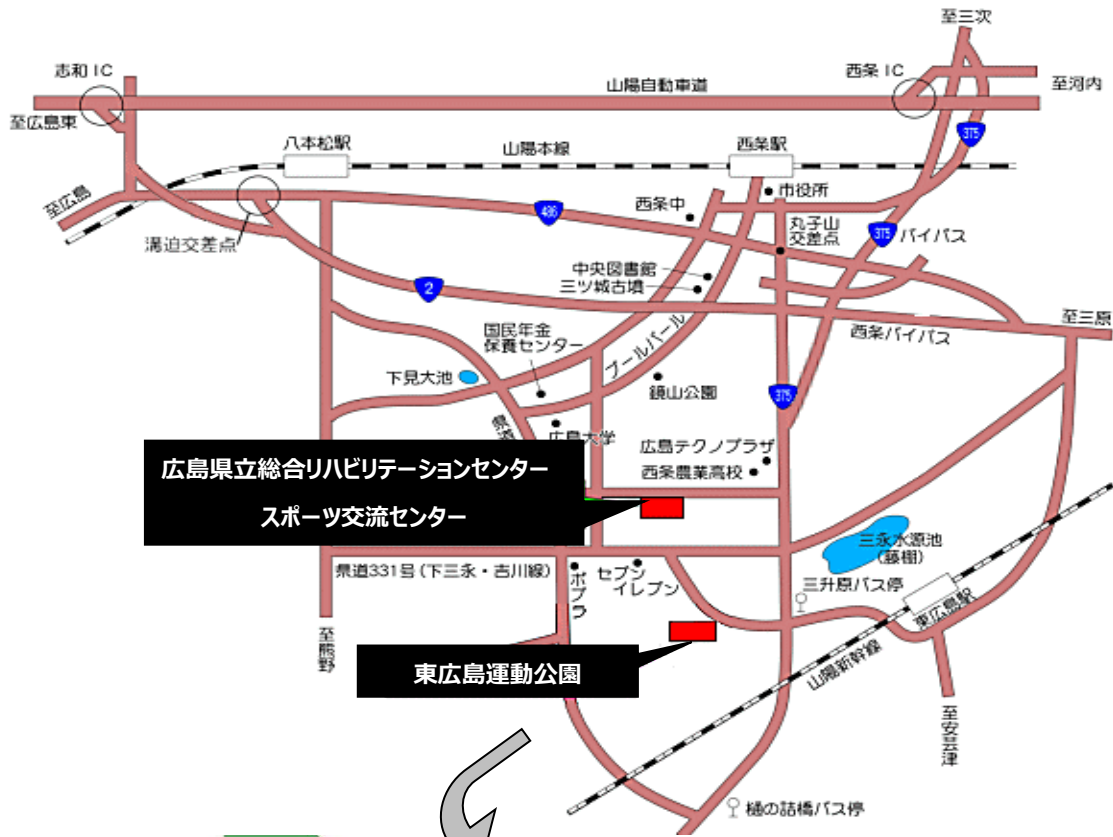

大会会場および周辺地図

広島県立総合リハビリテーションセンター
スポーツ交流センター

東広島運動公園

(大会会場)

西駐車場，北-2・3駐車場をご利用ください。

◎公共交通機関のご案内

| | J R 新幹線 | J R 山陽本線 | J R バス |
|----------------|--|--|----------------------|
| 広島・福山方面からお越しの方 | <ul style="list-style-type: none"> ●東広島駅下車 ●会場までタクシーで約5分 | <ul style="list-style-type: none"> ●西条駅下車 ●会場までタクシーで約15分 | 西条駅⇒三升原 8:43⇒9:00 |

※三升原のバス停から大会会場まで徒歩で約10分かかります。