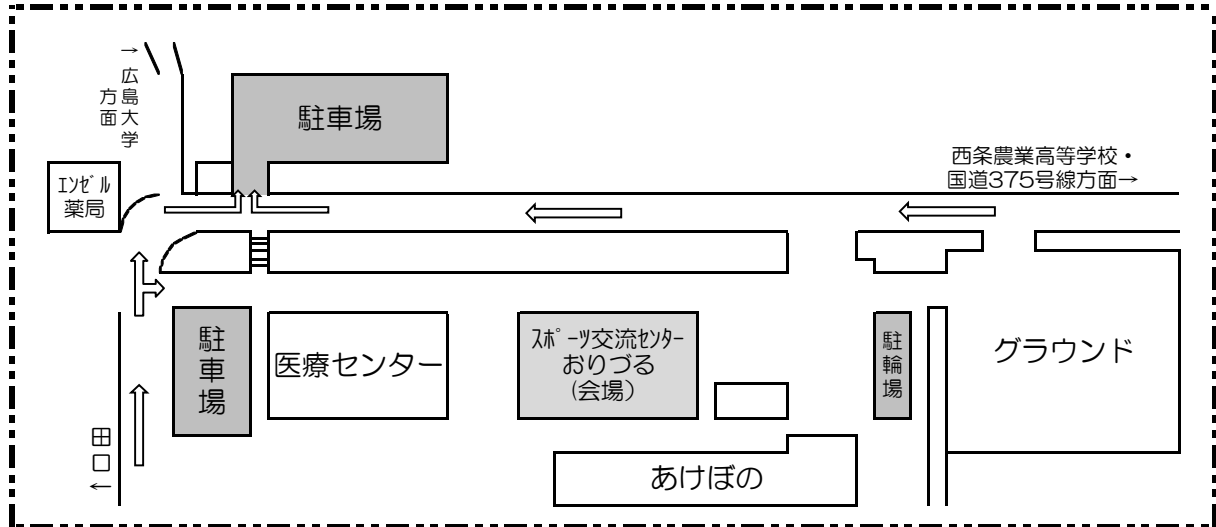

第26回広島県障害者水泳競技大会

《交通案内》

○周辺案内（灰色部分が駐車場になります）

※必ず指定された駐車場所に駐車してください。

○交通案内

《送迎バス時刻表》

リセター発	JR西条駅発
8:33	9:04
9:27	9:57
10:27	10:50
★11:19	★11:44
13:10	13:40
15:10	15:35
16:10	16:40

★…土・日・祝日運休

《送迎バス》… JR西条駅—広島県立総合リハビリテーションセンター間をスロープ付き送迎バス(無料)を運行しています。(JR西条駅前6番バス停) 障害のある人が優先となりますのでご協力ください。

《JRバス》… JR西条駅から「黒瀬町市飯田・呉市」行き、西条農業高等学校前停留所で下車。(停留所から約1kmです。)

《自動車》… 山陽自動車道西条ICから国道375号線を呉方面に車で約10分、「西条農業高等学校前バス停」交差点を右折して約1kmです。