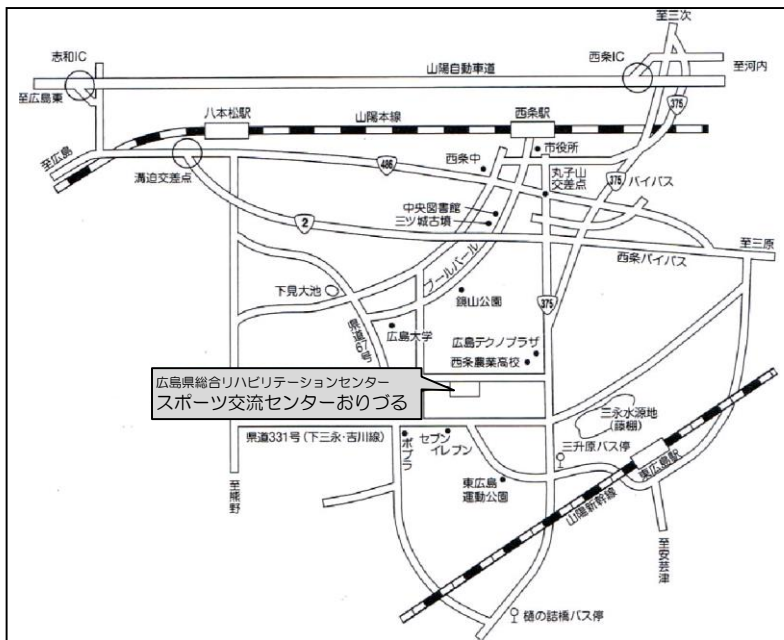

第26回広島県障害者水泳競技大会

《交通案内》

○周辺案内（灰色部分が駐車場になります）

※必ず指定された駐車場所に駐車してください。

○交通案内

《送迎バス時刻表》

リセター発	JR西条駅発
8:33	9:04
9:27	9:57
10:27	10:50
★11:19	★11:44
13:10	13:40
15:10	15:35
16:10	16:40

★…土・日・祝日運休

《送迎バス》… JR西条駅—広島県立総合リハビリテーションセンター間をスロープ付き送迎バス(無料)を運行しています。(JR西条駅前6番バス停) 障害のある人が優先となりますのでご協力ください。

《JRバス》… JR西条駅から「黒瀬町市飯田・呉市」行き、西条農業高等学校前停留所で下車。(停留所から約1kmです。)

《自動車》… 山陽自動車道西条ICから国道375号線を呉方面に車で約10分、「西条農業高等学校前バス停」交差点を右折して約1kmです。